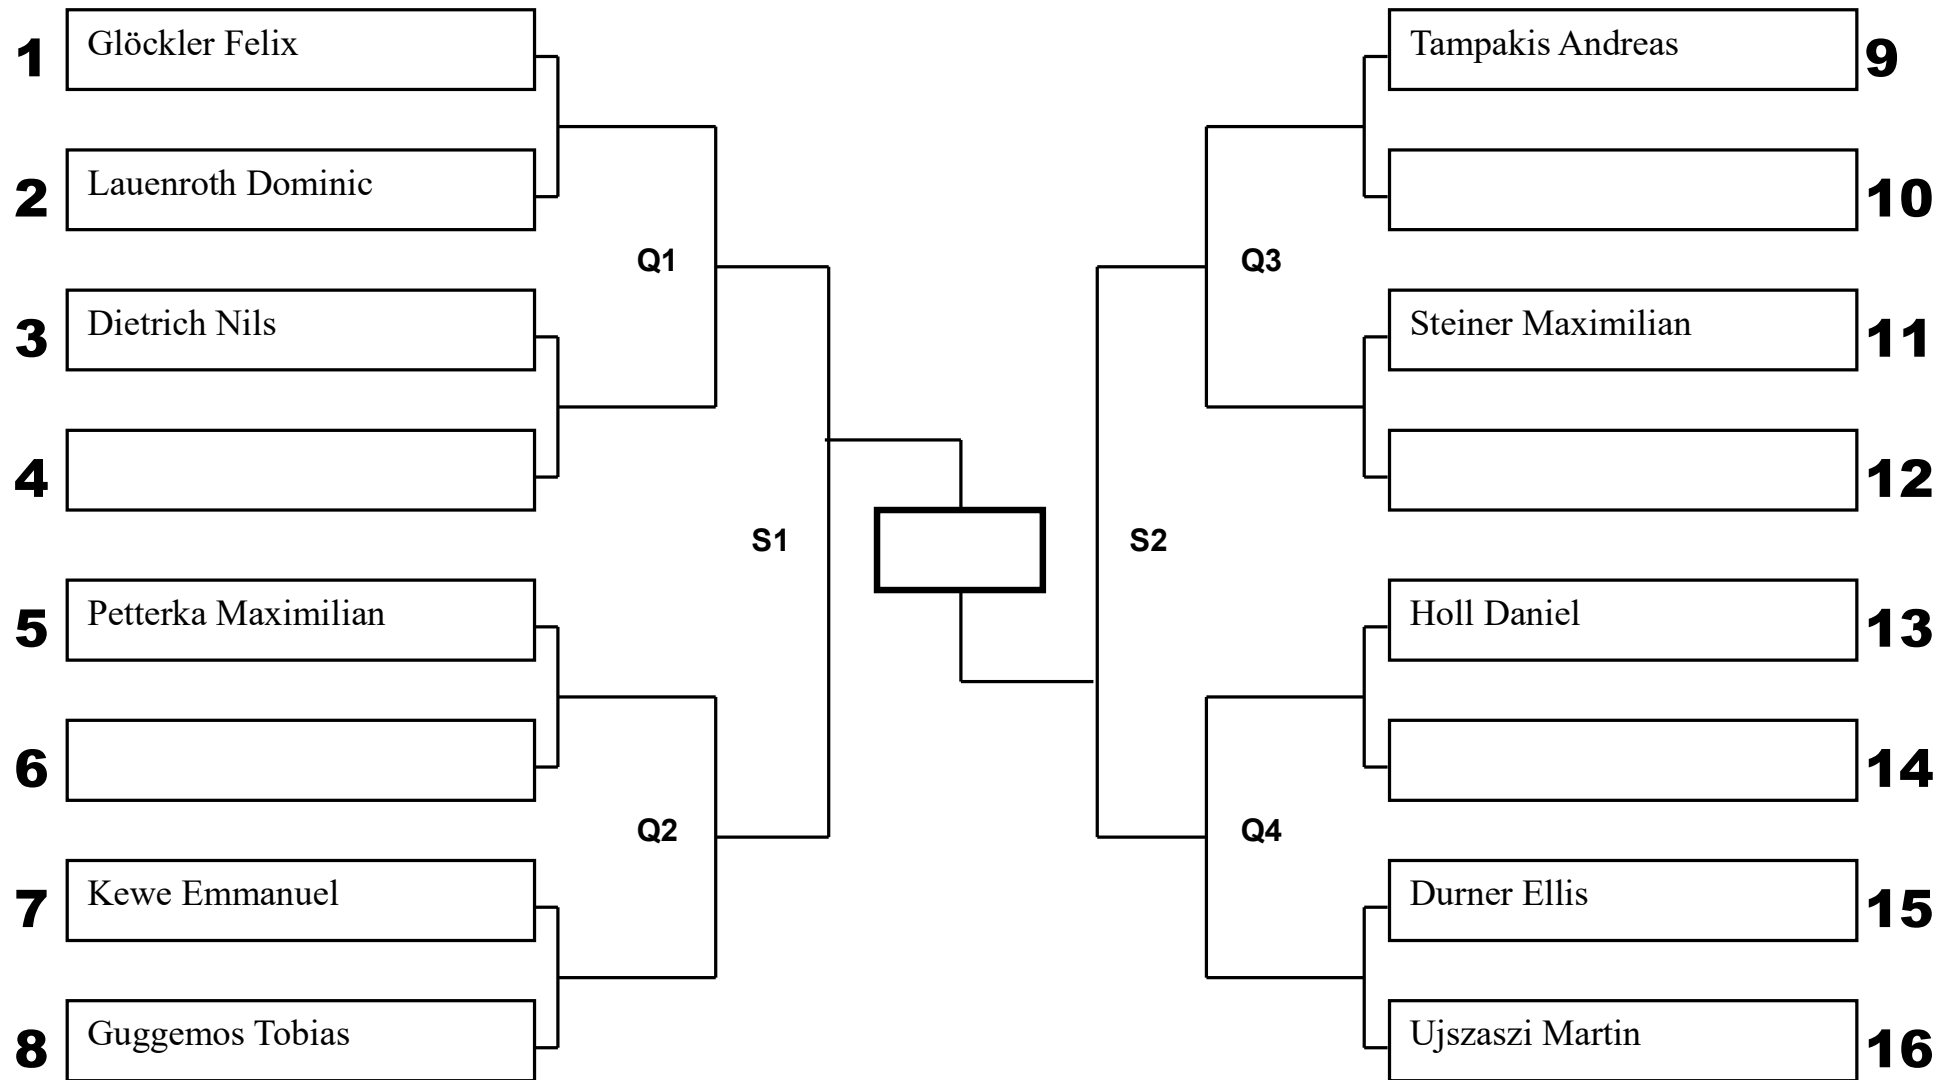

# Männer Advanced NoGi -90kg und -97kg (Zusammengelegt)

Loser of S1  
**3<sup>rd</sup> Place**

<b>1<sup>st</sup></b>	
<b>2<sup>nd</sup></b>	
<b>3<sup>rd</sup></b>	
<b>4<sup>th</sup></b>	